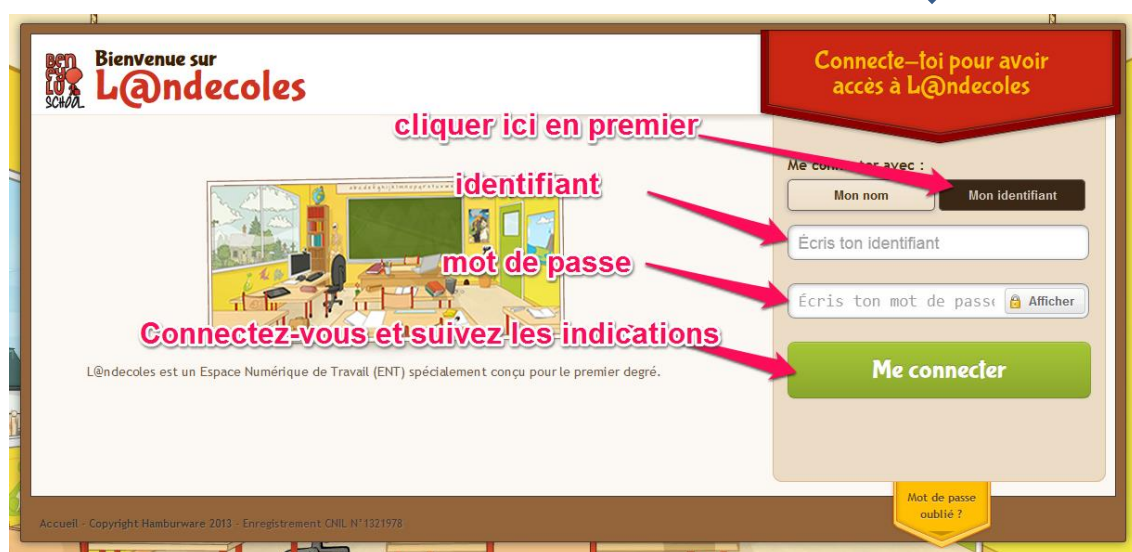

Chers parents,

Le nouvel Espace Numérique de Travail (ENT) du département s'appelle **L@ndecoles**, il est désormais en ligne à l'adresse : <http://landecoles.landespublic.fr>. Il remplace l'ancien appelé Iconito.

Pour commencer allez sur <http://landecoles.landespublic.fr> puis suivez les instructions de l'image

Une roue avec 4 étapes vous permettra de créer votre mot de passe, **notez-le bien** dès sa création **avant de le valider**.

Suivez les instructions ensuite. Bonne découverte.

Chers parents,

Le nouvel Espace Numérique de Travail (ENT) du département s'appelle **L@ndecoles**, il est désormais en ligne à l'adresse : <http://landecoles.landespublic.fr>. Il remplace l'ancien appelé Iconito.

Ci-dessous les indications pour la première connexion :

Allez sur <http://landecoles.landespublic.fr> puis suivez les instructions de l'image

Une roue avec 4 étapes vous permettra de créer votre mot de passe, **notez-le bien** dès sa création **avant de le valider**.