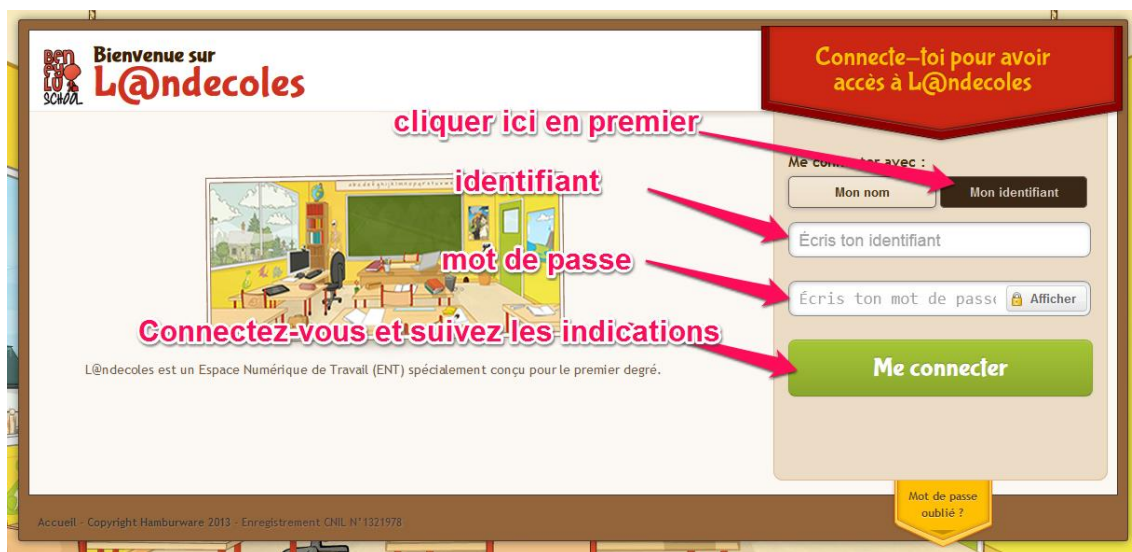

Chers parents,

Le nouvel Espace Numérique de Travail (ENT) du département s'appelle **L@ndecoles**, il est désormais en ligne à l'adresse : <http://landecoles.landespublic.fr>. Il remplace l'ancien appelé Iconito.

Pour commencer allez sur <http://landecoles.landespublic.fr> puis suivez les instructions de l'image

Une roue avec 4 étapes vous permettra de créer votre mot de passe, **notez-le bien** dès sa création **avant de le valider**.

Suivez les instructions ensuite. Bonne découverte.

Chers parents,

Le nouvel Espace Numérique de Travail (ENT) du département s'appelle **L@ndecoles**, il est désormais en ligne à l'adresse : <http://landecoles.landespublic.fr>. Il remplace l'ancien appelé Iconito.