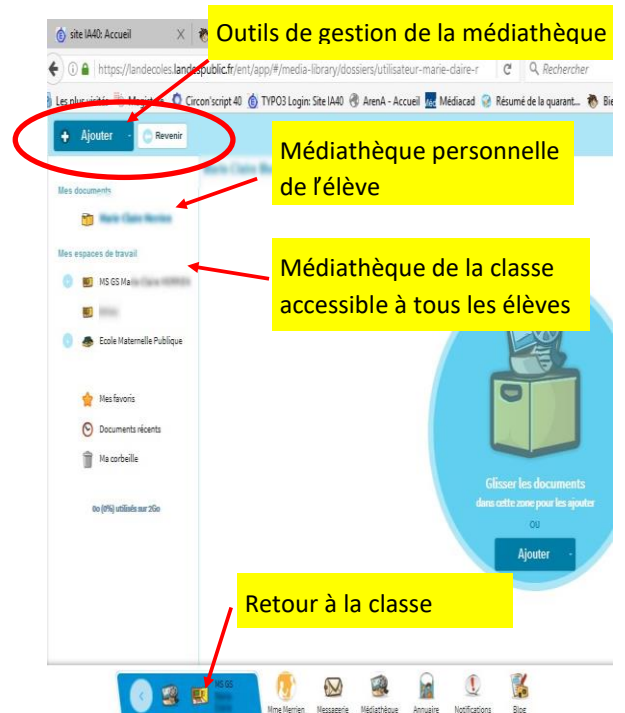

Médiathèque

Outils de gestion de la médiathèque

Médiathèque personnelle de l'élève

Médiathèque de la classe accessible à tous les élèves

Retour à la classe