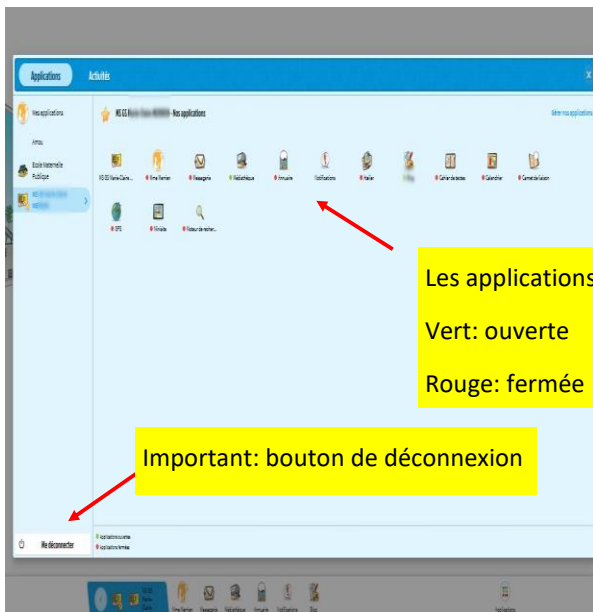

## Ecole classe de

Le site des écoles : <http://landecoles.landespublic.fr>

Nous allons utiliser, parents et enseignants, un nouvel espace de travail: "Landecoles."

A la première connexion vous aurez cette fenêtre à l'ouverture de l'ENT.

Pour vous connecter, vous utiliserez les identifiants qui vous ont été remis.

Saisissez votre  
identifiant et  
votre mot de  
passe

Vous devez valider la charte  
d'utilisation de l'ENT.

Vous êtes dans l'espace numérique de travail de la classe de votre enfant

## Panneau des applications

Les applications:  
Vert: ouverte  
Rouge: fermée

Important: bouton de déconnexion